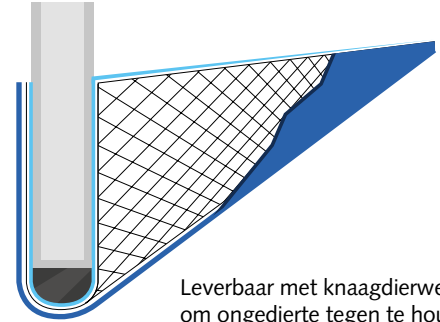

Product specificaties O/R/H-serie

Materiaal specificaties O/R/H-serie voor deuren

Flexibel, vezel-versterkt canvas voor binnen en buiten toepassingen.
UV en schimmelbestendig

Temp. bestendigheid	- 20 °C up to +70 °C
Coating acrylaat	acrylate
Treksterkte	2600/2400 (N/5cn) DIN 53354
Scheurbestendigheid	250/250 (N) DIN 53386
Inbouw diepte/breedte	>4 mm/120mm
Kleur	zwart/geel of Ral naar keuze

Flexibele Permanente-Magneet » universele installatie

Dikte	> 1,0 mm
Materiaal eigenschap	anisotropic
Magneetkracht	levenslang (zonder externe invloeden)

Leverbaar met knaagdierwering om ongedierte tegen te houden.